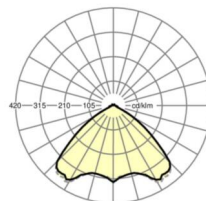

параметры

номер заказа	19480006010
код EAN	4020863405886
номер таможенного тарифа	94051190
Знак прохождения контроля	IP 20, класс защиты I, ENEC10 VDE, F, HACCP DIN10500/Food/IFS-пригодность для применения/BRC, Indoor, CE
Степень ударопрочности IK	IK03 (-20°C bis 45°C)
Температура окружения	ta -20°C в 45°C
Особые свойства	Готовность к IoT «Ready for IoT»
Гарантийный срок	5 лет
Государственные программы поддержки	BEG - государственные субсидии для энергосберегающих зданий (действительна только для Германии)

электротехника

Балласт	Электронный драйвер DALI2 (1 штука)
Мощность системы	26W
сетевое напряжение	230V/50Hz
автоматический предохранитель (пусковой ток)	13 штук/B10, 21 штук/B16, 21 штук/C10, 35 штук/C16
класс энергосбережения/Источник света	D

Оптика

Оснастка	LED, цветопередача/оттенок света CRI ≥ 80 / 4000K
Допуск для координаты цветности (MacAdam)	3SDCM
Фотобиологическая безопасность (светильник)	RG1
Номинальный световой поток	4408lm
Срок службы LED	50000h L80/B10 (Tq 45°C)
светоотдача светильников	172lm/W
Угол излучения	105° (C0) / 105° (C90)
UGR поп./вдоль	21.0 / 21.3

DEEP-LINK

<https://www.regiolux.de/ru/article/19480006010>

Ссылка	LED 4000lm 840
ηLB	100 %
Φ ↓/↑	98 % / 2 %
UGR поп./вдоль	21.0 / 21.3